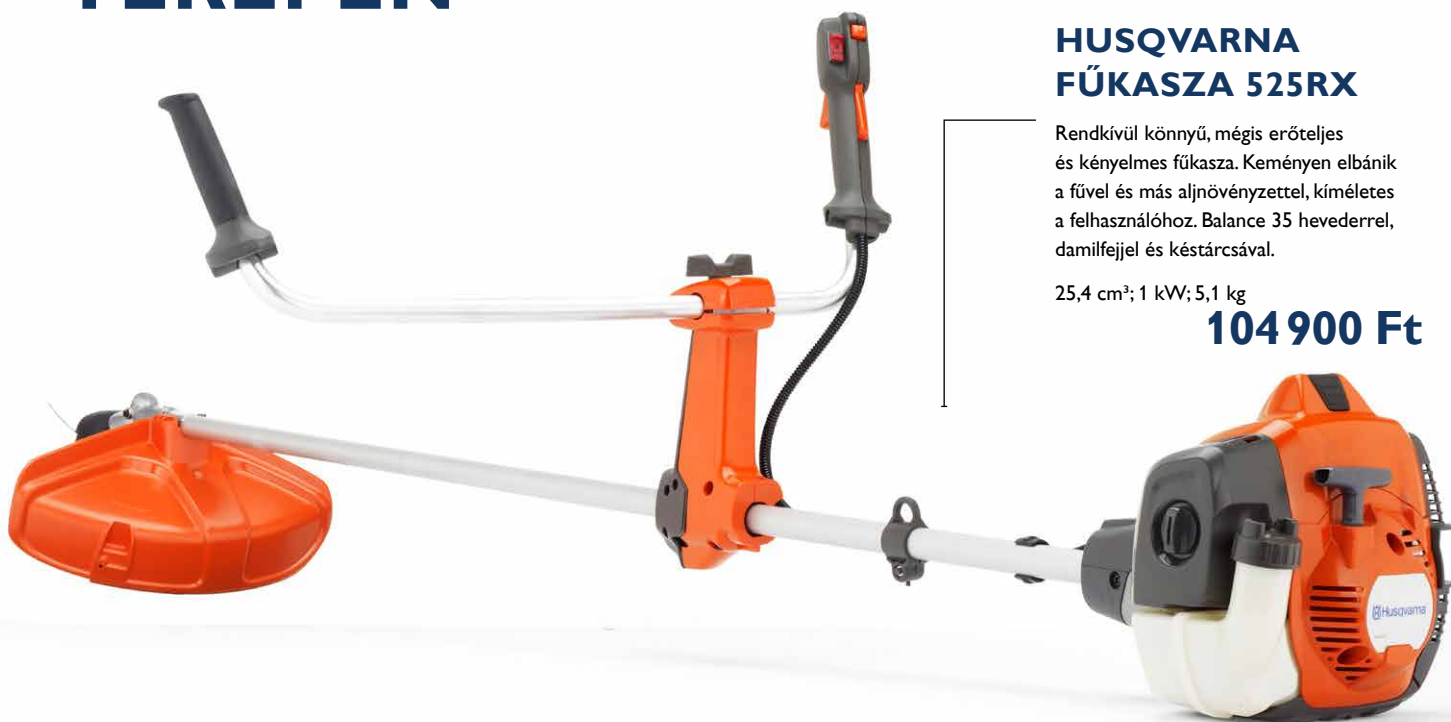

KIVÁLÓ EREDMÉNY MINDEN TEREPEN

HUSQVARNA FŰKASZA 525RX

Rendkívül könnyű, mégis erőteljes és kényelmes fűkasza. Keményen elbánik a fűvel és más aljnövényzettel, kíméletes a felhasználóhoz. Balance 35 hevederrel, damilfejjel és késtárcsával.

25,4 cm³; 1 kW; 5,1 kg

104 900 Ft